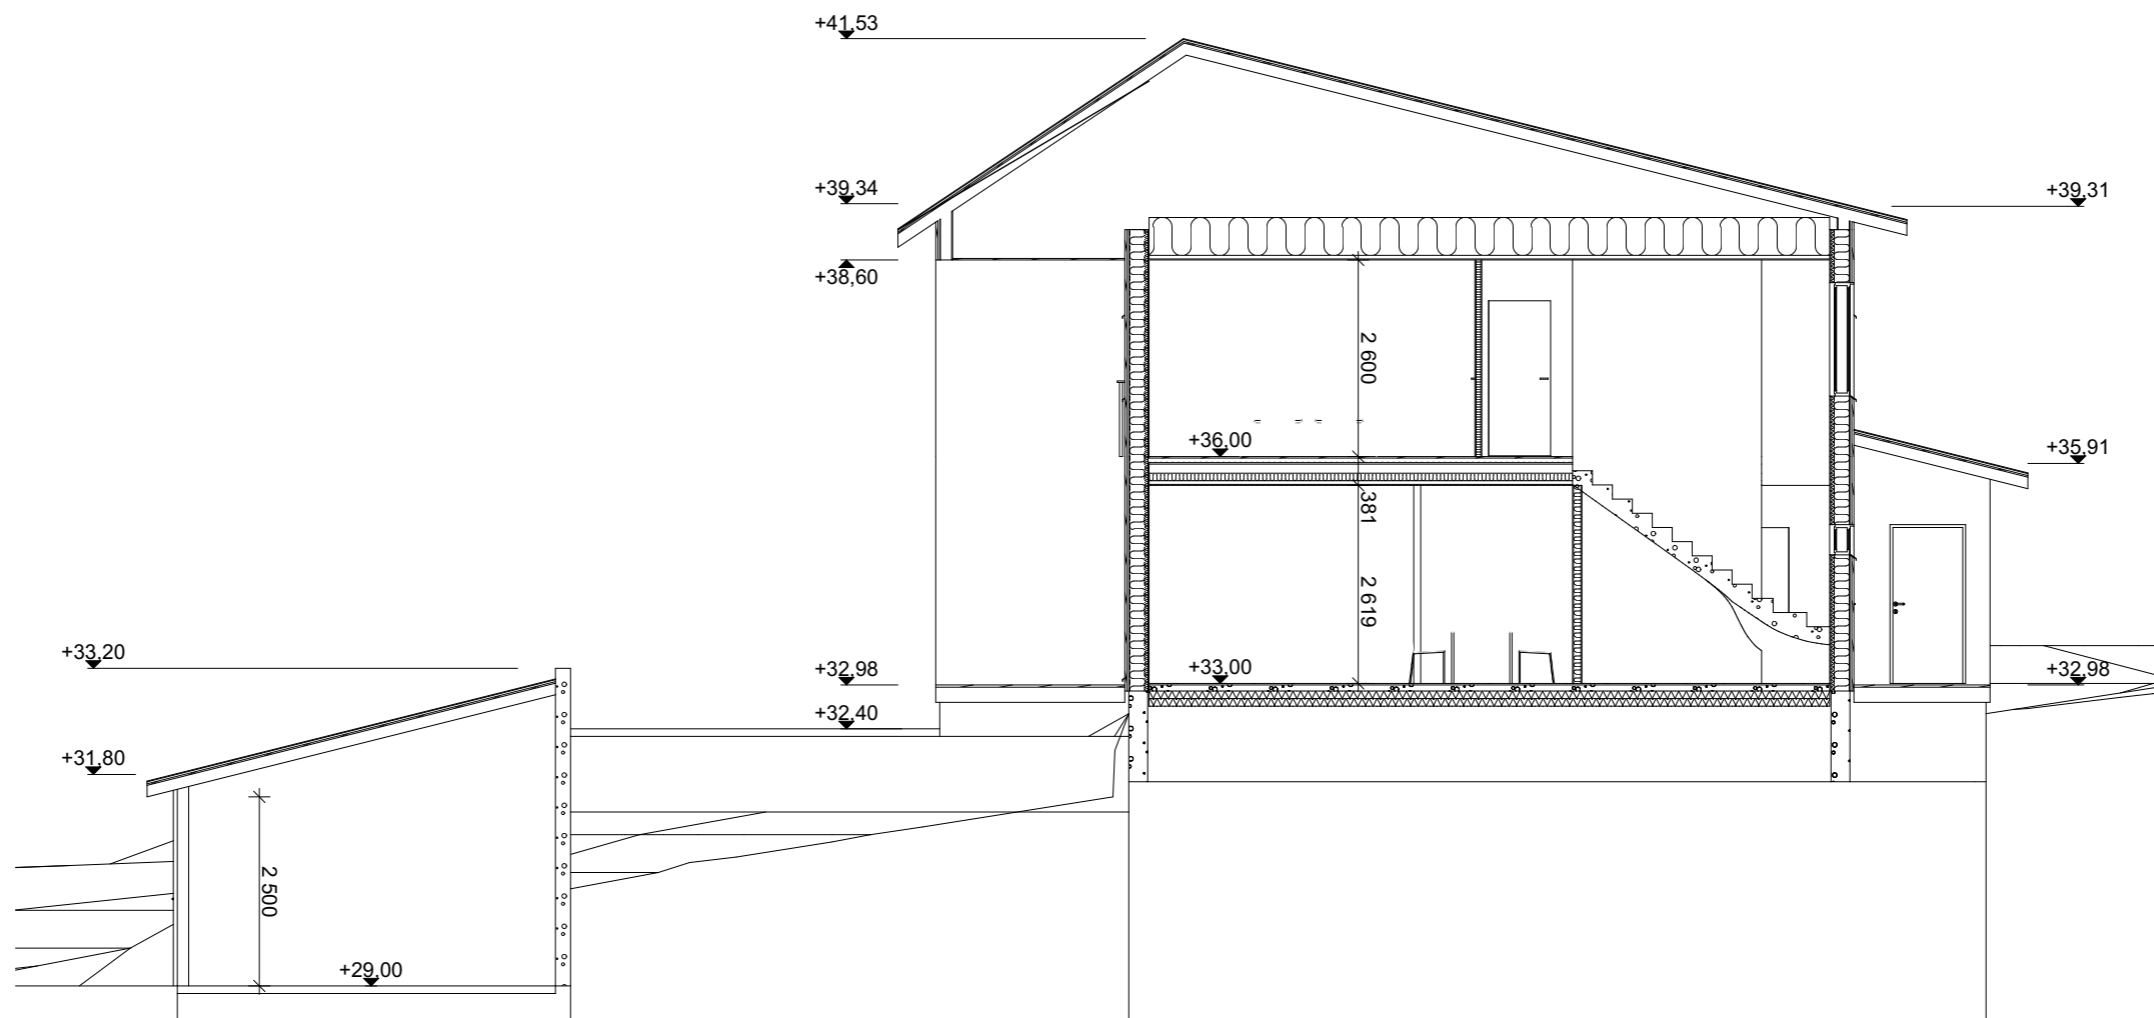

KERROSALA 250 MM  
192,5 m<sup>2</sup>

KOHDE : VIESTITIE 27, 00370 VANTAA

PROJEKTI : 21938 VIESTITIE 27 - BOARD EXCELLENCE OY

PÄIVÄMÄÄRÄ : 18.3.2021

MITTAKAAVA A3: 1:100

PIIRUSTUS : POHJAPIIRUSTUS 2KRS

TIEDOSTO : LUO02\_21938\_Viestitie\_27.pln