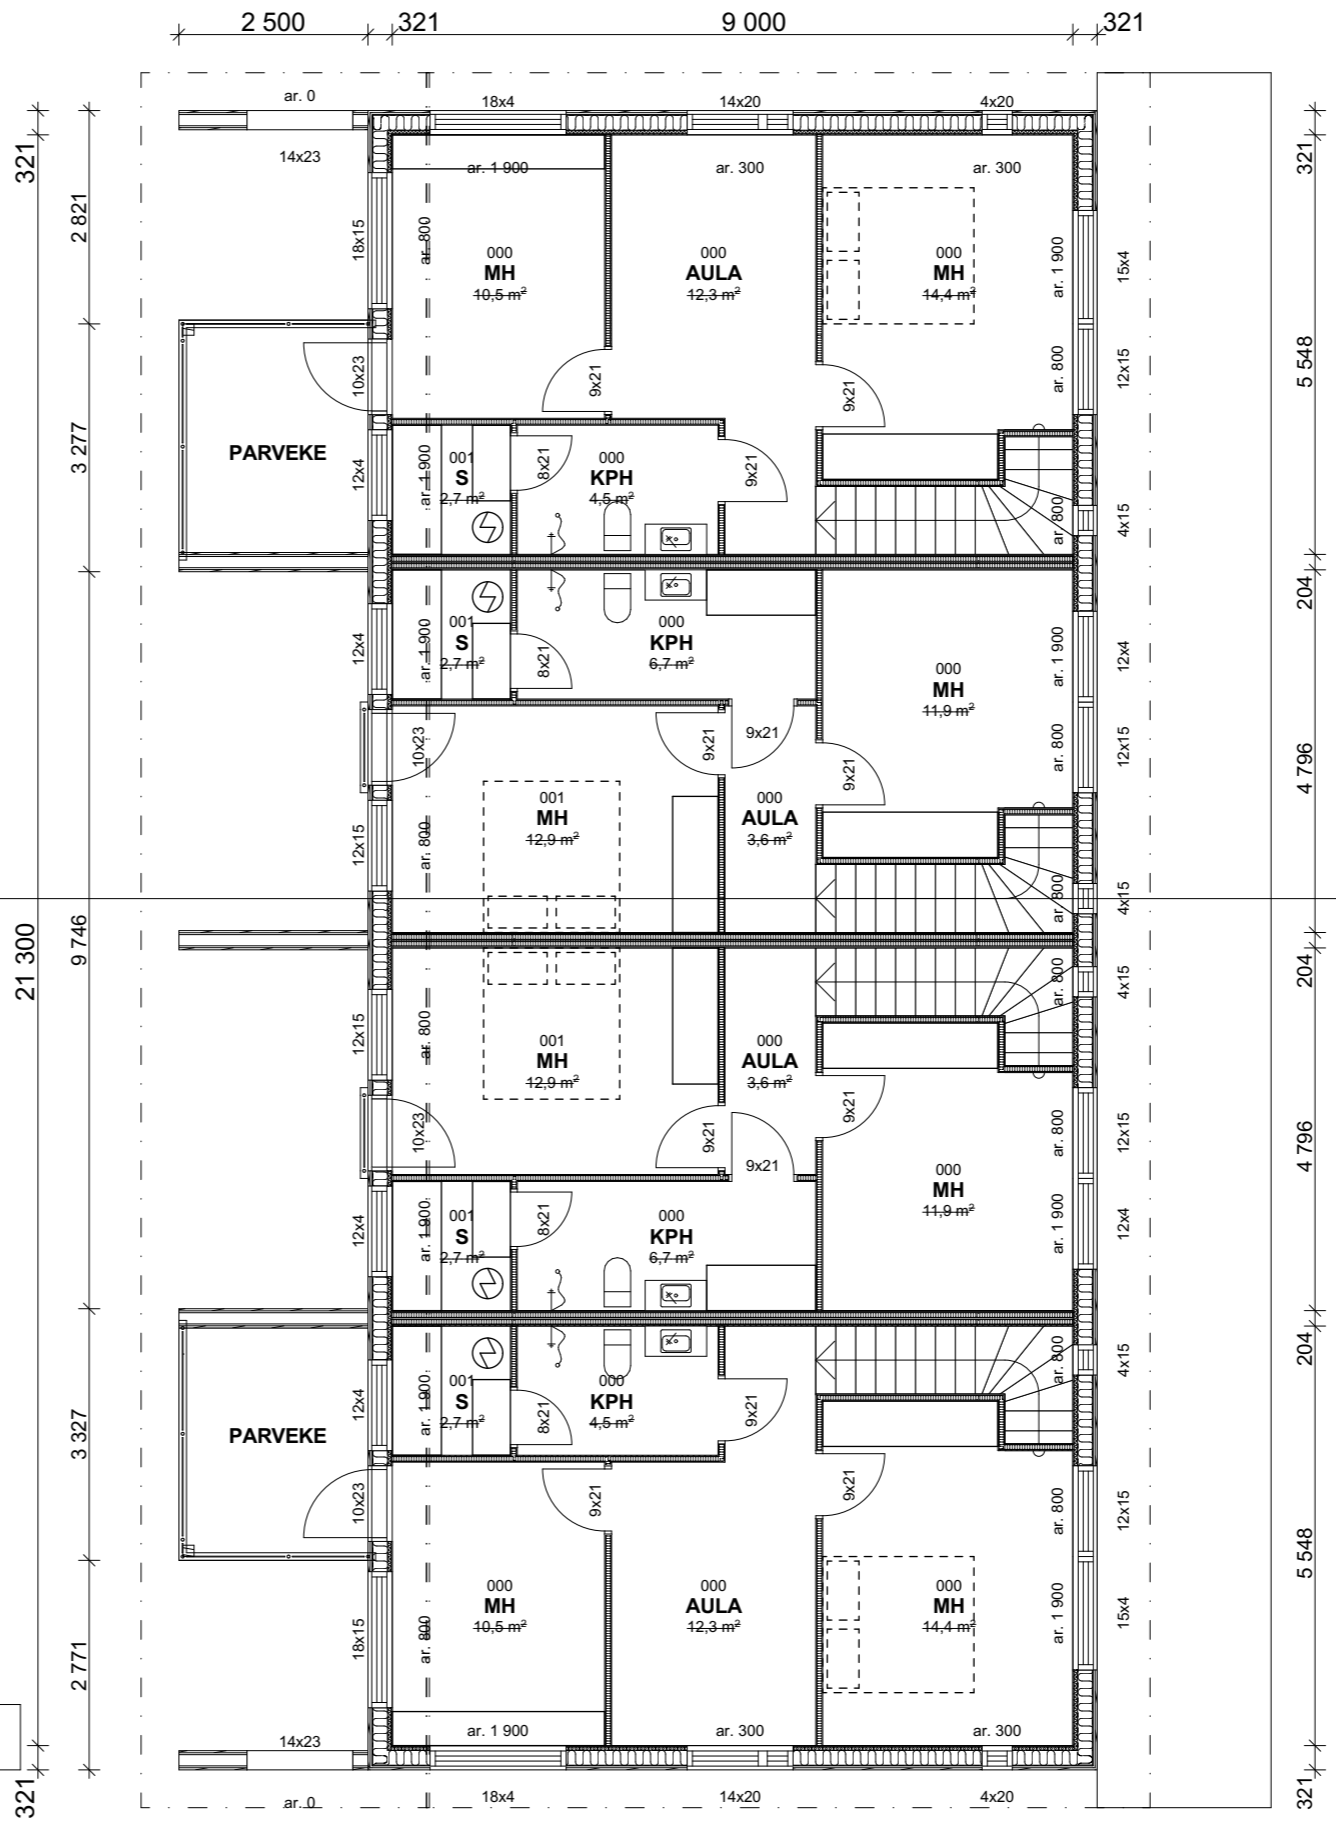

KOHDE : VIESTITIE 27, 00370 VANTAA

PÄIVÄMÄÄRÄ : 18.3.2021

PIIRUSTUS : ASEMAPIIRUSTUS

PROJEKTI : 21938 VIESTITIE 27 - BOARD EXCELLENCE OY

MITTAKAAVA A3: 1:200

TIEDOSTO : LU002\_21938\_Viestitie\_27.pln

A

KERROSALA 250 MM  
207,1 m<sup>2</sup>

KOHDE : VIESTITIE 27, 00370 VANTAA

PÄIVÄMÄÄRÄ : 18.3.2021

PIIRUSTUS : POHJAPIIRUSTUS 1KRS

PROJEKTI : 21938 VIESTITIE 27 - BOARD EXCELLENCE OY

MITTAKAAVA A3: 1:100

TIEDOSTO : LUO02\_21938\_Viestitie\_27.pln

KERROSALA 250 MM  
192,5 m<sup>2</sup>

KOHDE : VIESTITIE 27, 00370 VANTAA

PROJEKTI : 21938 VIESTITIE 27 - BOARD EXCELLENCE OY

PÄIVÄMÄÄRÄ : 18.3.2021

MITTAKAAVA A3: 1:100

PIIRUSTUS : POHJAPIIRUSTUS 2KRS

TIEDOSTO : LUO02\_21938\_Viestitie\_27.pln