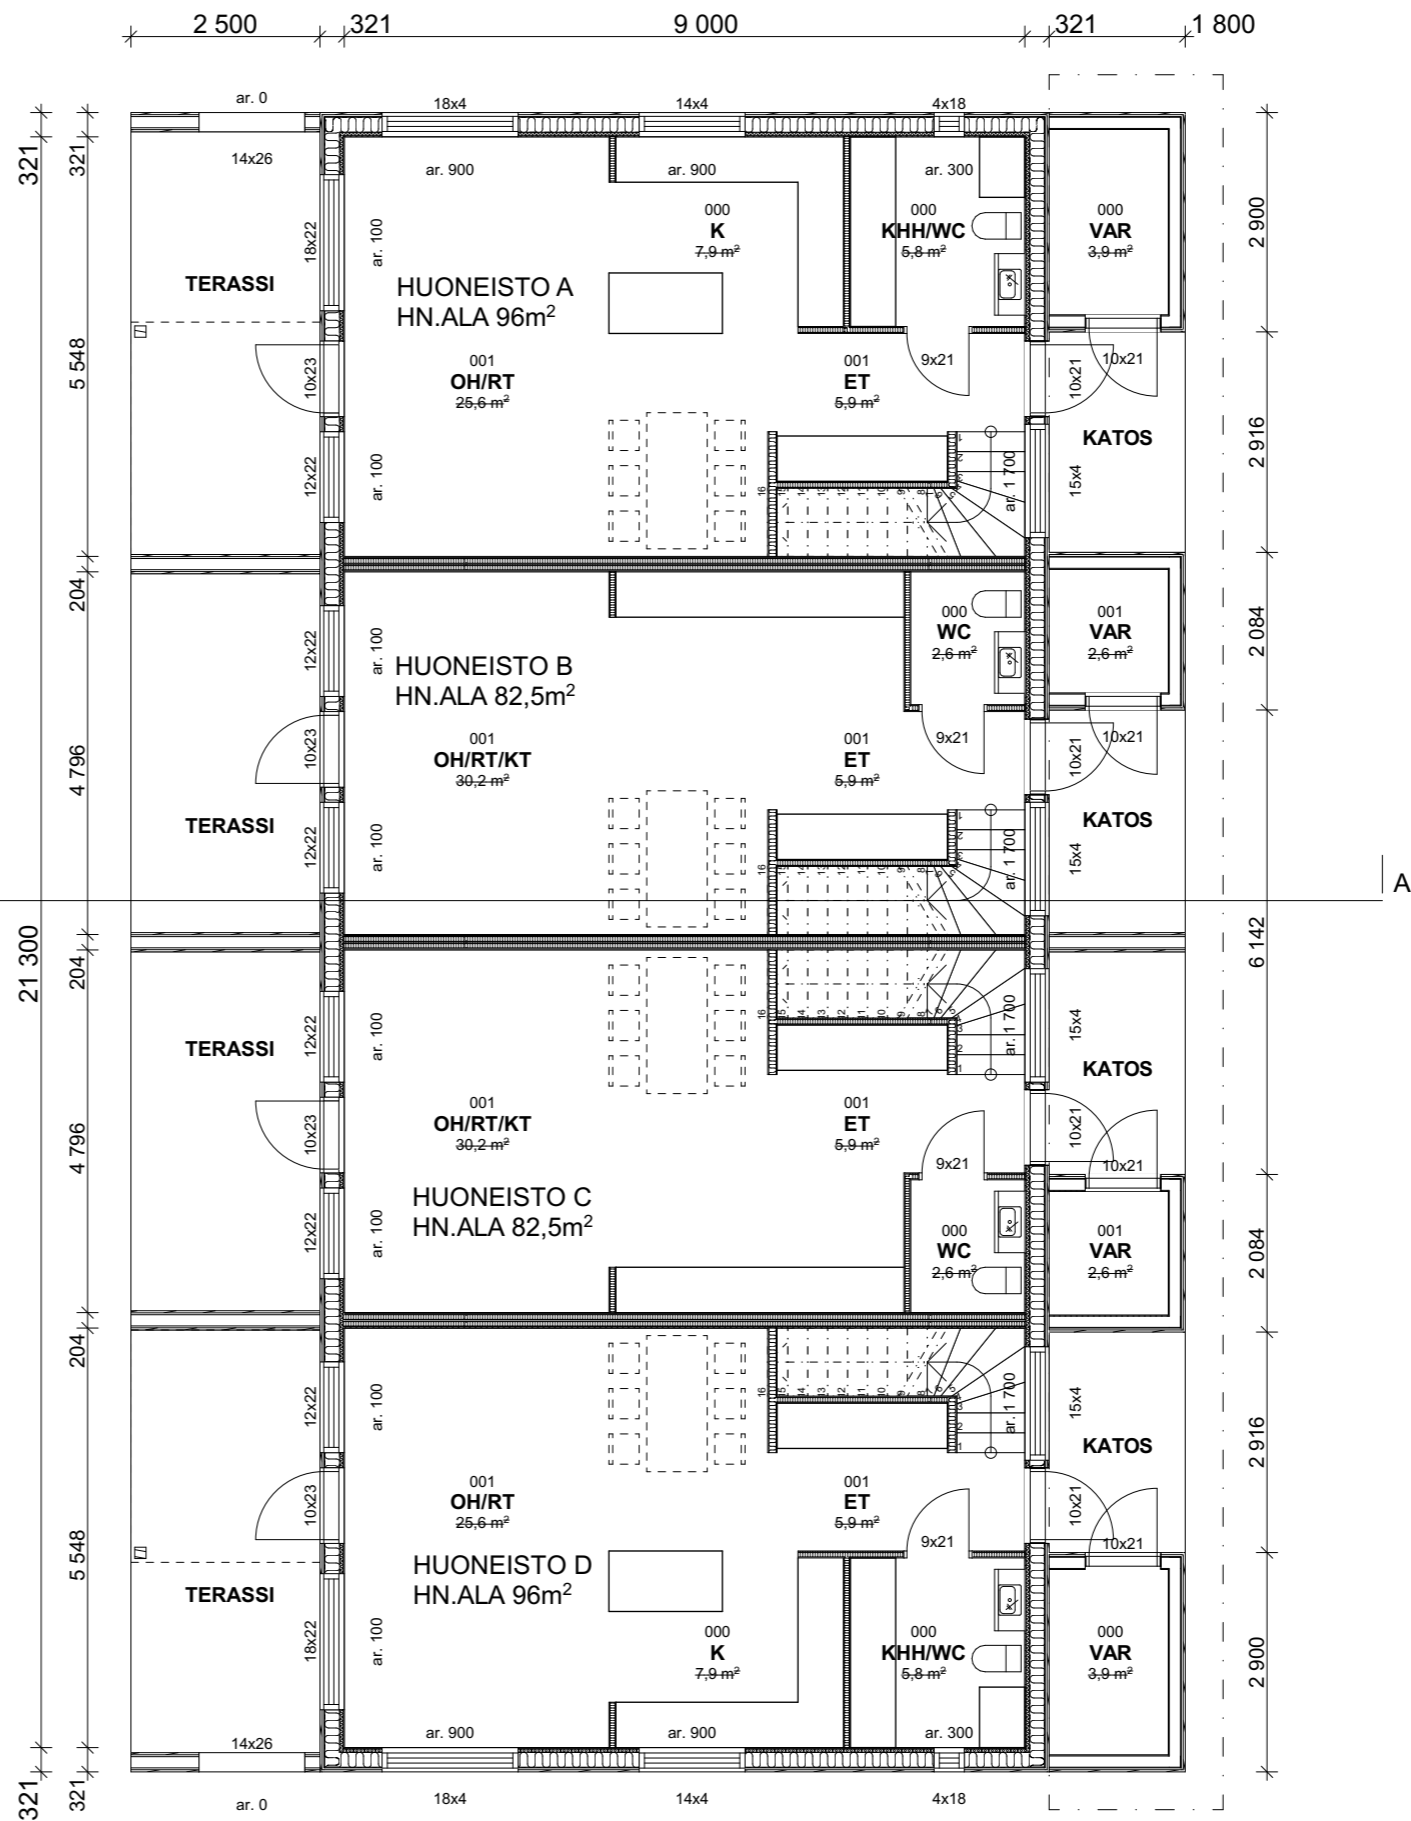

KOHDE : VIESTITIE 27, 00370 VANTAA

PÄIVÄMÄÄRÄ : 18.3.2021

PIIRUSTUS : ASEMAPIIRUSTUS

PROJEKTI : 21938 VIESTITIE 27 - BOARD EXCELLENCE OY

MITTAKAAVA A3: 1:200

TIEDOSTO : LU002\_21938\_Viestitie\_27.pln

A

KERROSALA 250 MM  
207,1 m<sup>2</sup>

KOHDE : VIESTITIE 27, 00370 VANTAA

PÄIVÄMÄÄRÄ : 18.3.2021

PIIRUSTUS : POHJAPIIRUSTUS 1KRS

PROJEKTI : 21938 VIESTITIE 27 - BOARD EXCELLENCE OY

MITTAKAAVA A3: 1:100

TIEDOSTO : LUO02\_21938\_Viestitie\_27.pln

KERROSALA 250 MM  
192,5 m<sup>2</sup>

KOHDE : VIESTITIE 27, 00370 VANTAA

PROJEKTI : 21938 VIESTITIE 27 - BOARD EXCELLENCE OY

PÄIVÄMÄÄRÄ : 18.3.2021

MITTAKAAVA A3: 1:100

PIIRUSTUS : POHJAPIIRUSTUS 2KRS

TIEDOSTO : LUO02\_21938\_Viestitie\_27.pln

KOHDE : VIESTITIE 27, 00370 VANTAA

PÄIVÄMÄÄRÄ : 18.3.2021

PIIRUSTUS : LEIKKAUS

PROJEKTI : 21938 VIESTITIE 27 - BOARD EXCELLENCE OY

MITTAKAAVA A3: 1:100

TIEDOSTO : LU002\_21938\_Viestitie\_27.pln

LÄNTEEN

ITÄÄN